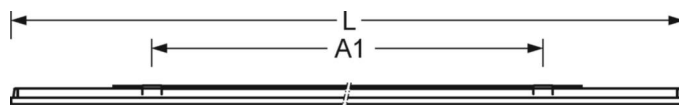

DEEP-LINK

<https://www.regiolux.de/ru/article/46302016174>

Ссылка	LED 4900lm 840
ηLB	100 %
Φ ↓/↑	74 % / 26 %
UGR поп./вдоль дисплей	16.5 / 16.1
	65° < 3000cd/m²

Механика

цвет корпуса	черный RAL 9005
размеры (LxWxH/DxH)	1250mm x 321mm x 39mm
вес (нетто)	4.75kg
Кабельный ввод KE (X/Y)	0mm/0mm
Вид монтажа	Потолочная одиночная установка

размеры

L	1250 mm	Длина
B	321 mm	Ширина
H	39 mm	Высота
A1	900 mm	Расстояние между точками крепежа при одиночной установке
X	0 mm	Расстояние от ввода проводов до середины светильника по оси X (вдо
Y	0 mm	Расстояние от ввода проводов до середины светильника по оси Y (поп