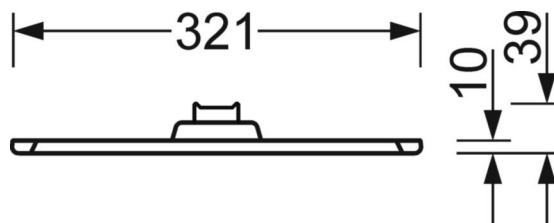

DEEP-LINK

<https://www.regiolux.de/ru/article/46302016174>

Ссылка	LED 4900lm 840
ηLB	100 %
Φ ↓/↑	74 % / 26 %
UGR поп./вдоль дисплей	16.5 / 16.1
	65° < 3000cd/m²

Механика

цвет корпуса	черный RAL 9005
размеры (LxWxH/DxH)	1250mm x 321mm x 39mm
вес (нетто)	4.75kg
Кабельный ввод KE (X/Y)	0mm/0mm
Вид монтажа	Потолочная одиночная установка

размеры

L	1250 mm	Длина
B	321 mm	Ширина
H	39 mm	Высота
A1	900 mm	Расстояние между точками крепежа при одиночной установке
X	0 mm	Расстояние от ввода проводов до середины светильника по оси X (вдо
Y	0 mm	Расстояние от ввода проводов до середины светильника по оси Y (поп